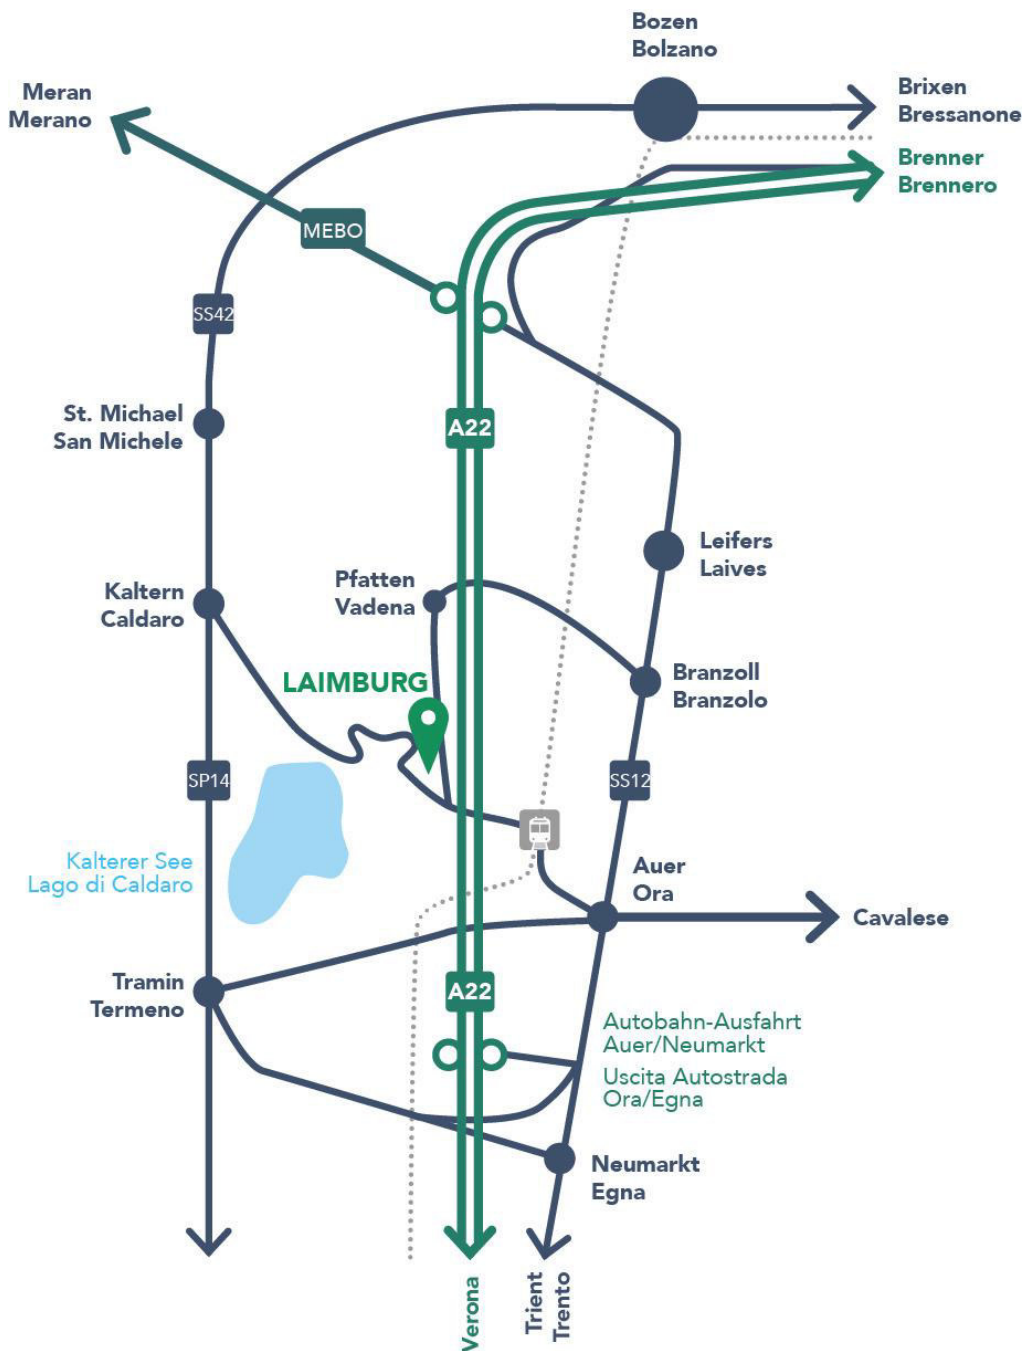

ANFAHRT

Adresse

Laimburg 6,
Pfatten (Vadena),
I-39040 Auer (Ora)

GPS-Koordinaten: 46.38268, 11.28774

Anfahrt mit Auto oder Reisebus

Autobahnausfahrt Auer-Neumarkt-Tramin, dann Richtung Auer Bahnhof und dann Richtung Laimburg (sie können einfach den Beschilderungen folgen). Von der Autobahnausfahrt sind es ca. 15 Minuten.

Wenn Sie mit einem Reisebus fahren, vermeiden Sie es bitte, über den Kreither Sattel aus der Richtung Kaltern zu fahren. Die Strasse ist zu eng und für Busse nicht geeignet.

Durchschnittliche Fahrzeit:

Bozen – Laimburg: ca. 30 Min. (Reisebus ca. 45 Min.)

San Michele an der Etsch – Laimburg: ca. 30 Min. (Reisebus ca. 45 Min.)

Trento – Laimburg: ca. 45 Min. (Reisebus ca. 60 Min.)

Anfahrt mit den öffentlichen Verkehrsmitteln

128

LAIMBURG - BAHNHOF AUER CASTELVARCO - STAZIONE DI ORA

11.1

		<input checked="" type="checkbox"/>	<input checked="" type="checkbox"/>	<input checked="" type="checkbox"/>	<input checked="" type="checkbox"/>	<input checked="" type="checkbox"/>	<input type="checkbox"/>	<input type="checkbox"/>	<input type="checkbox"/>	<input type="checkbox"/>	<input type="checkbox"/>	<input type="checkbox"/>	<input type="checkbox"/>	<input type="checkbox"/>	
Laimburg	ab	8.01	9.05	10.05	11.05	12.05	12.56	13.56	14.56	15.56	16.56	17.56	18.56	19.56	p.
Bahnhof Auer	an	8.06	9.10	10.10	11.10	12.10	13.01	14.01	15.01	16.01	17.01	18.01	19.01	20.01	a.
<i>100 nach Bozen</i>	ab	8.17	9.19	10.20			13.06	14.06	15.06	16.06	17.06	18.06	19.06	20.06	p.